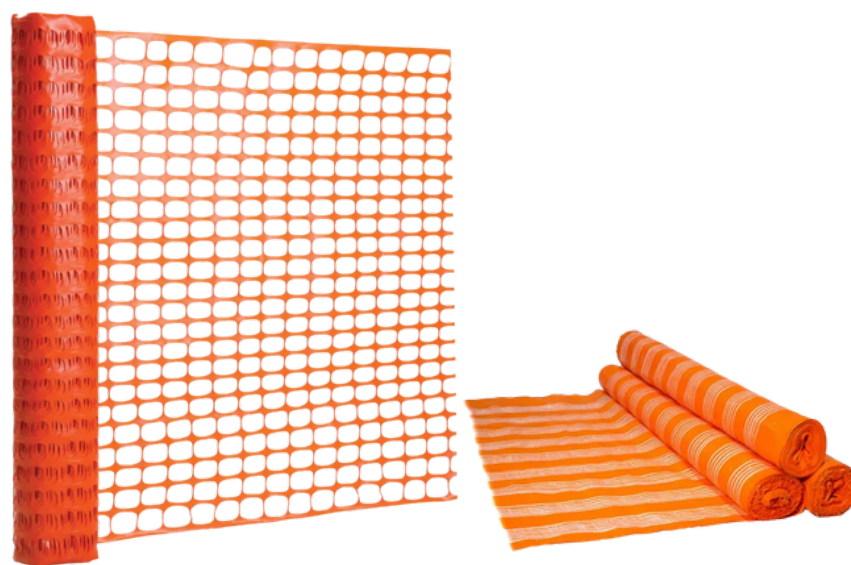

- DELTAPLUS/ CAMPER
- PLASTCOR
- CARBOGRAFITE

MACACÃO QUIMICO

- VOLK
- DANNY

CAPA DE CHUVA

SOFT/TREVIRA/KP400/PRETA
/ REFLETIVA / TRANSPARENTE

- VINILSEG
- UNIPLAST

TELA TAPUME

EXTRUSADA/LEVE/MÉDIA/PESADA